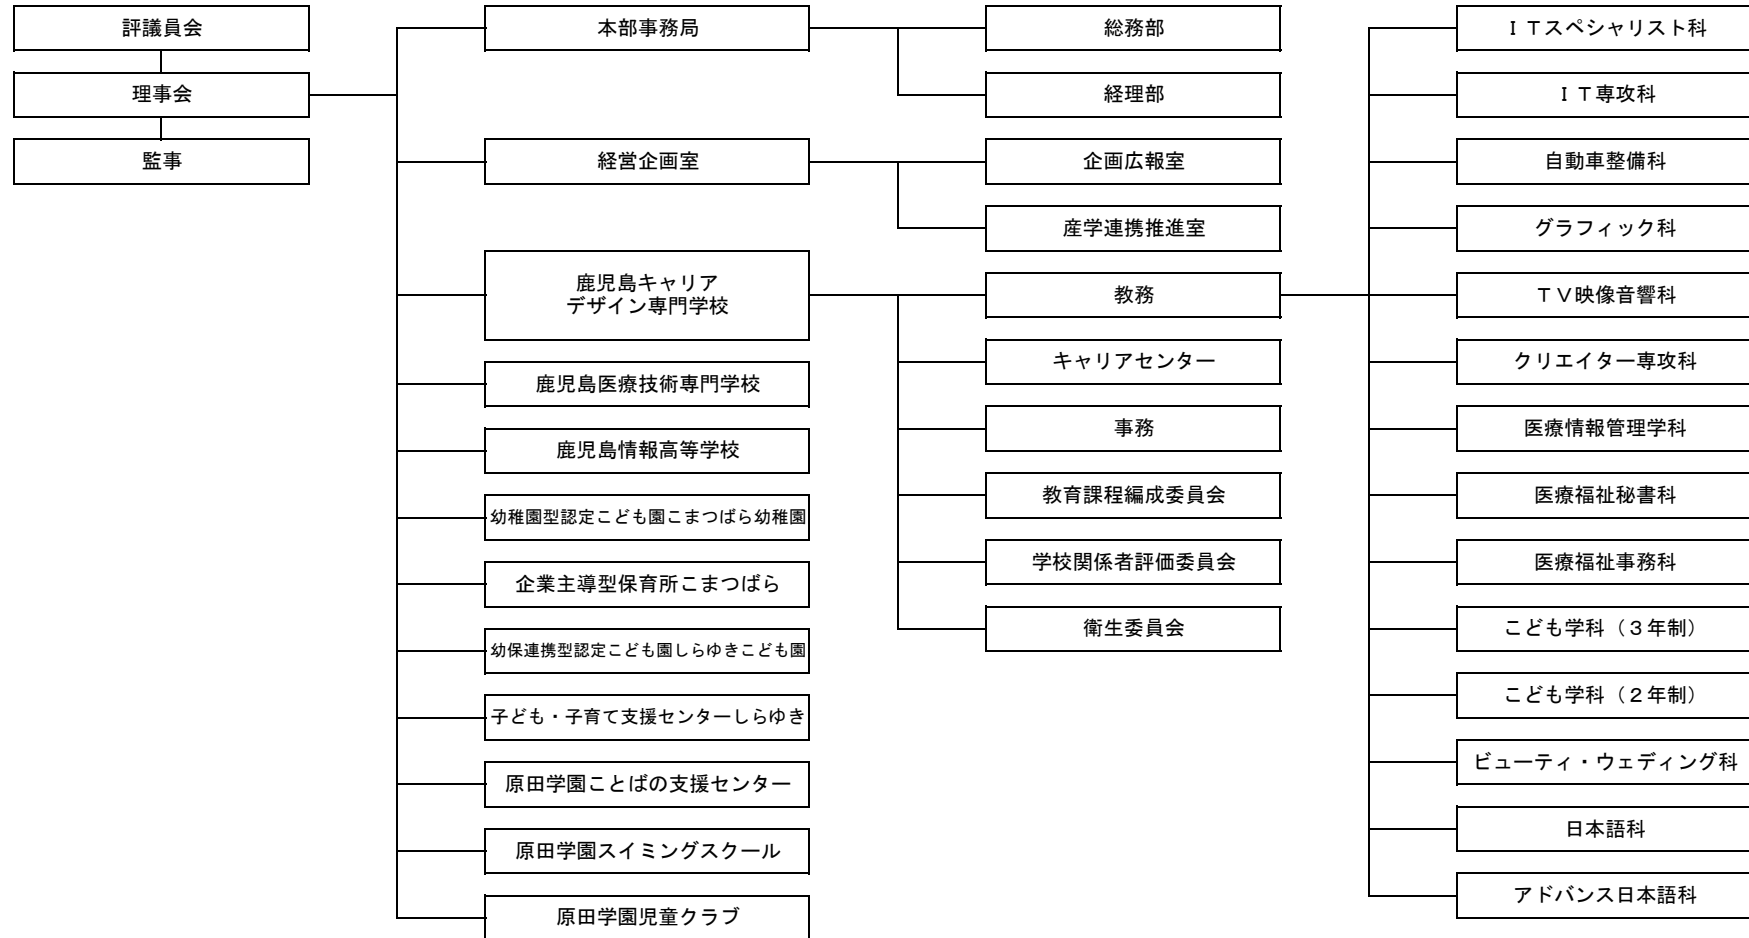

令和2年度 学校法人原田学園 組織図

教職員数

教員数					職員数	
校長	指導監	教頭	専任教員	兼任教員	専任職員	兼任職員
1	1	1	26	76	19	1